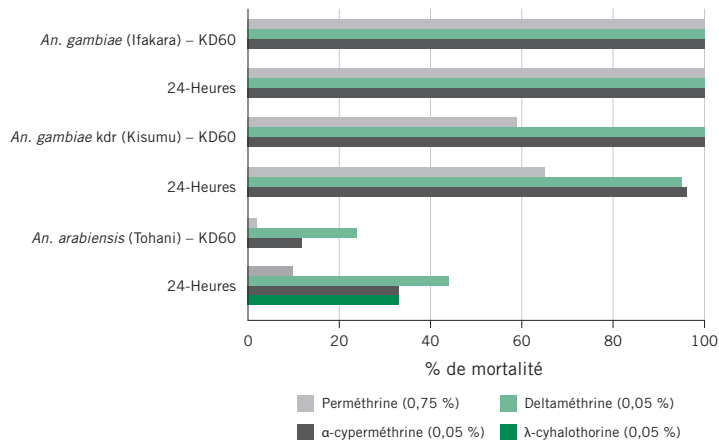

# ReMoa Tri®

Pulvérisation spatiale d'insecticide triple action

## ÉTUDES D'EFFICACITÉ

Souche d'*Anophèles* résistante en Tanzanie

### 9 Tests de résistance par tubes de l'OMS